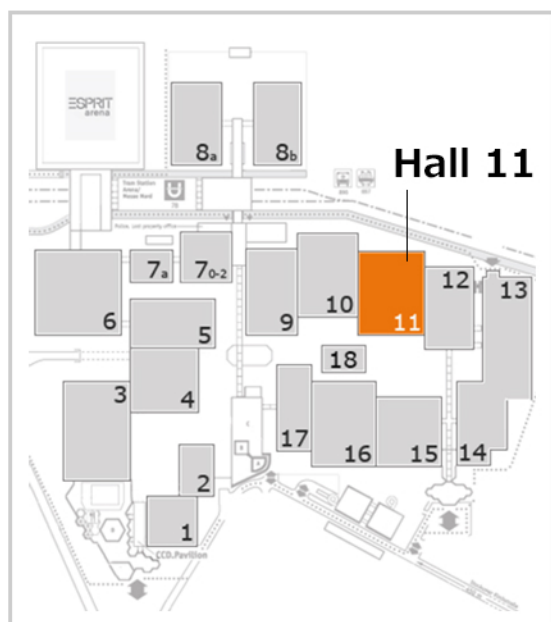

2017年5月4日から10日まで開催されるinterpack 2017(ドイツ/デュッセルドルフ)のトタニブースご案内ページです。オレンジのパラペットがトタニブースの目印。皆様のご来場をお待ちしています。

This page is a guidance page of the Totani booth in interpack 2017.

interpack 2017 is started on May 4, 2017 until 10th. Please visit it at an orange line.

## グランドマップ Fairground map

会場全体で、Hall11の所在を示したグランドマップです。

This map showed the location of Hall11 in the whole meeting place.

## ホールマップ Hall map

Hall11内でのトタニブース (D19) の所在を示したマップです。オレンジ色のブースがトタニのブースとなっています。

This map showed the location of the Totani booth (D19) in Hall11. An orange booth is a booth of Totani.