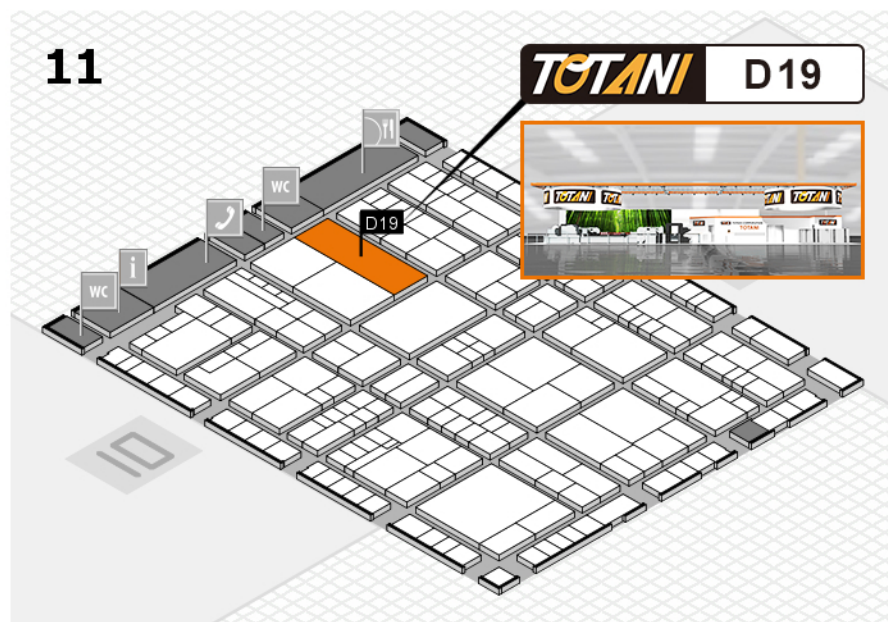

## グランドマップ Fairground map

会場全体で、Hall11の所在を示したグランドマップです。

This map showed the location of Hall11 in the whole meeting place.

## ホールマップ Hall map

Hall11内でのトタニブース (D19) の所在を示したマップです。オレンジ色のブースがトタニのブースとなっています。

This map showed the location of the Totani booth (D19) in Hall11. An orange booth is a booth of Totani.